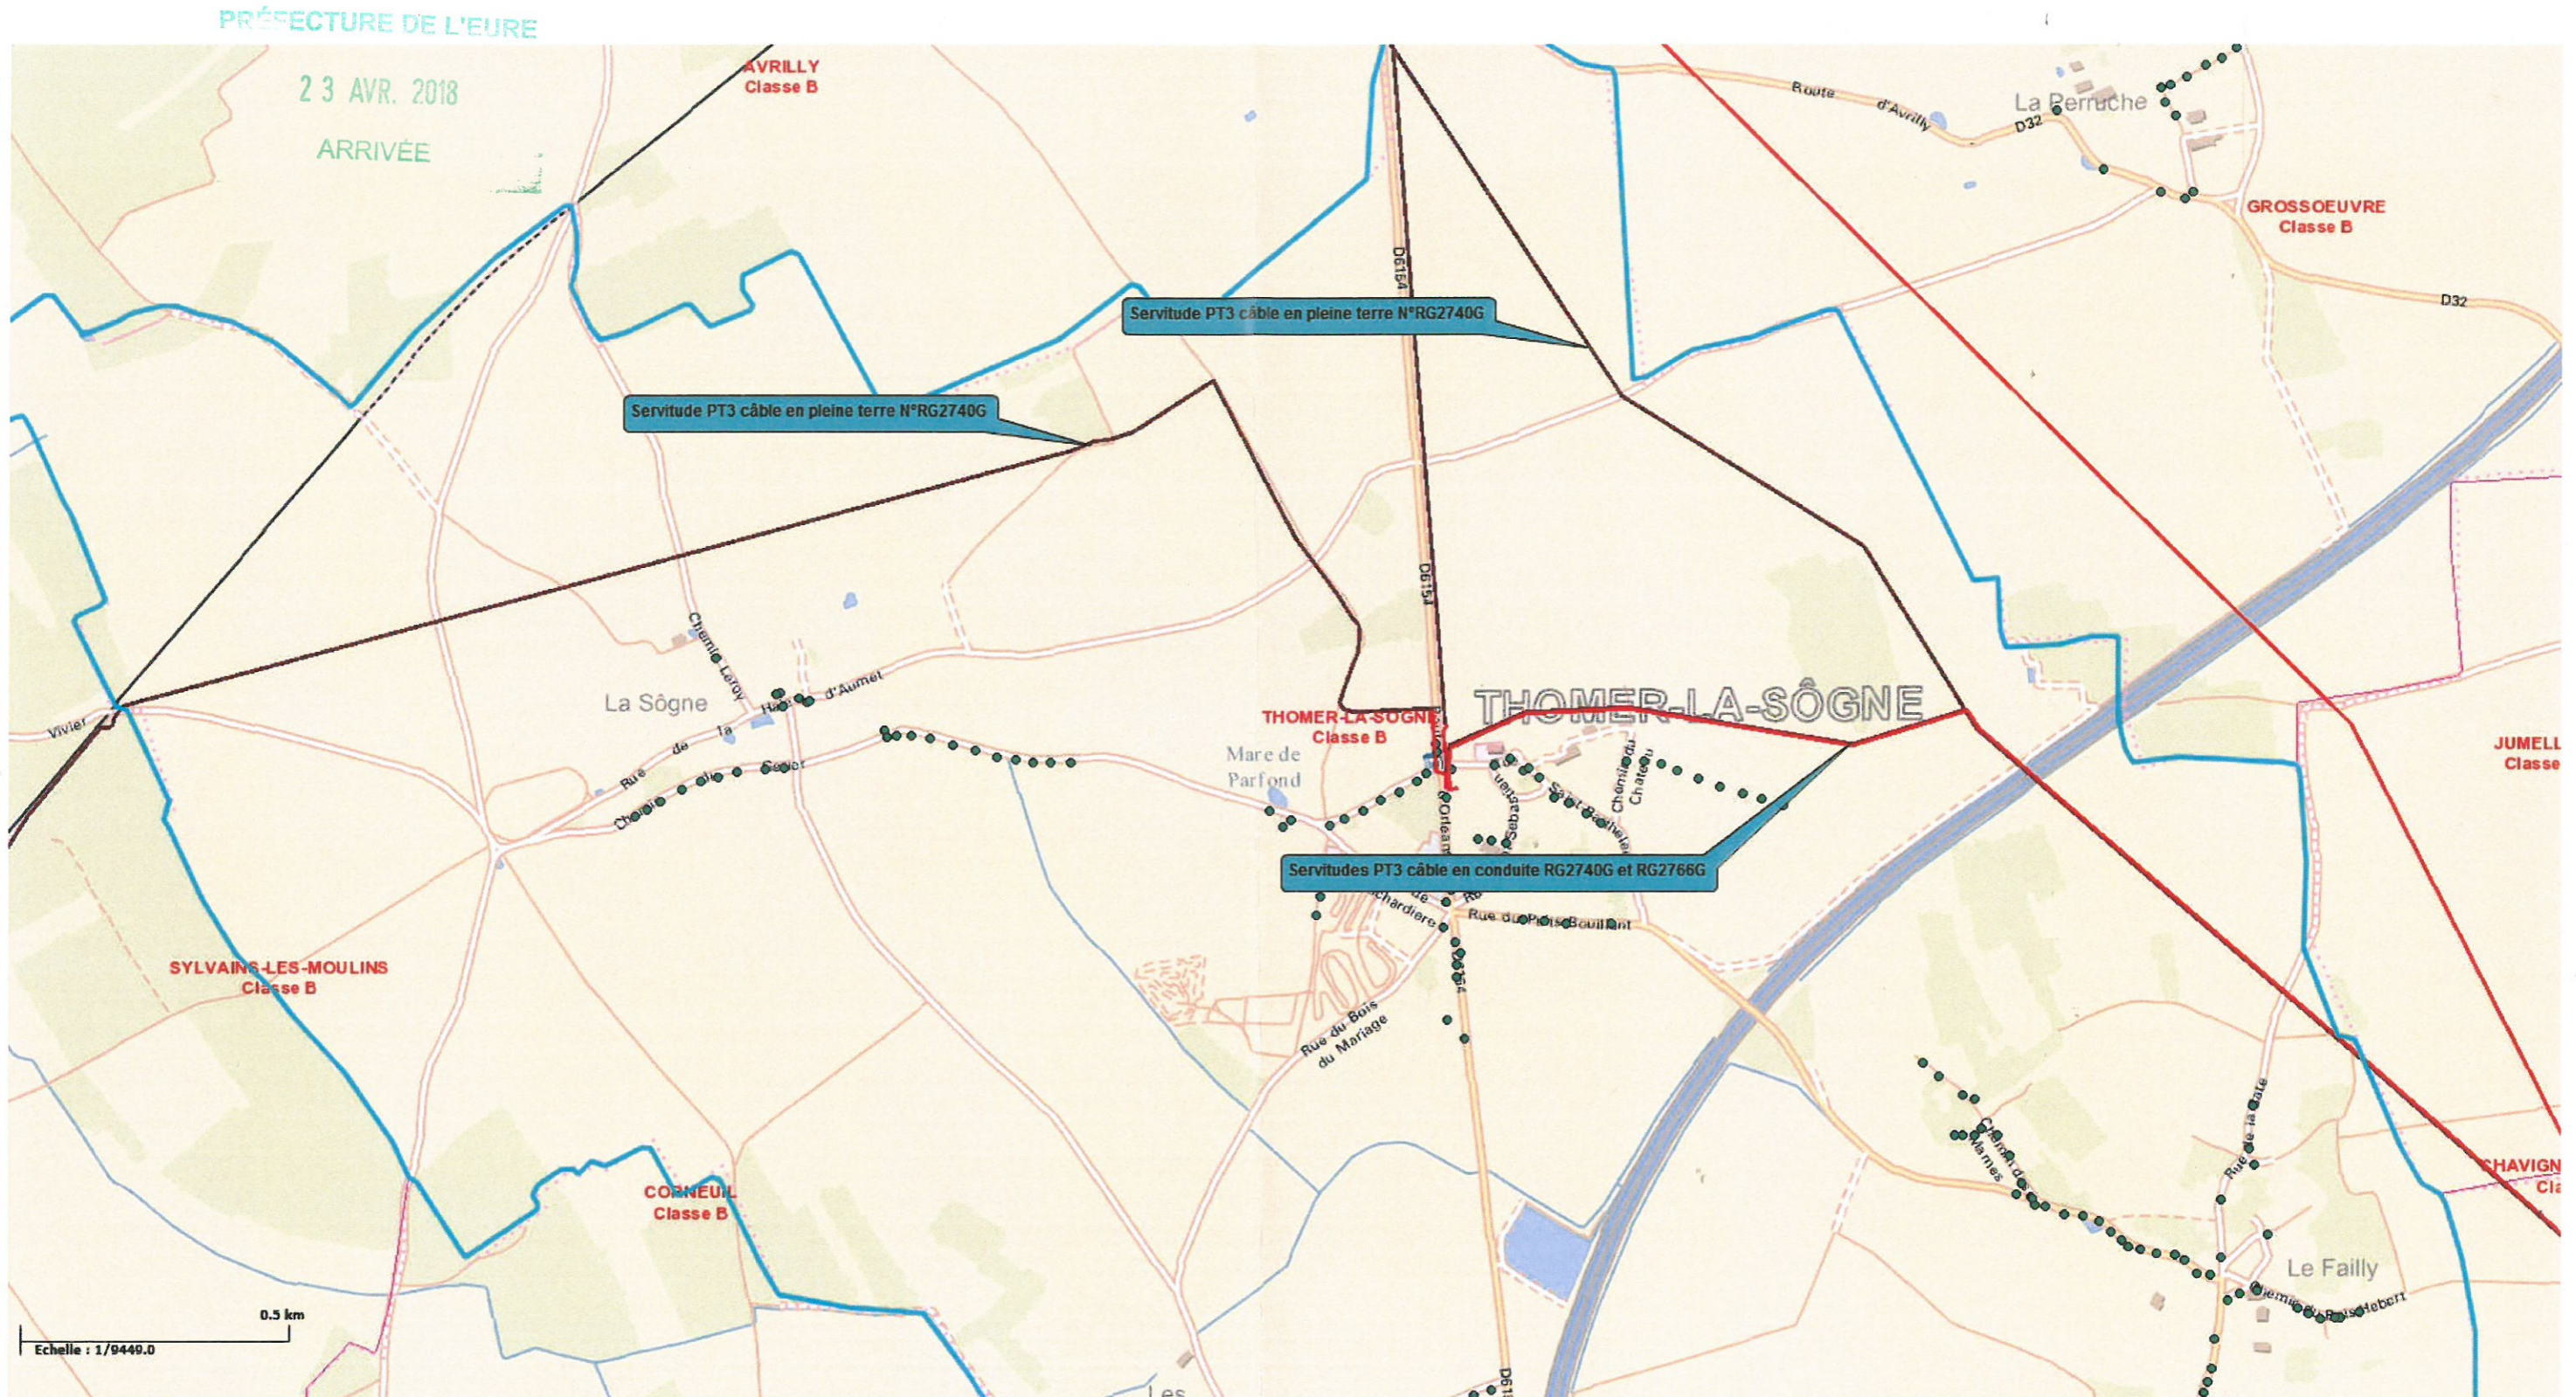

Carte communale de Thomer la Sôgne

Plan des servitudes – Annexe relative à la servitude PT3

Vu pour être annexé à la délibération du 11 Octobre 2017
Le Président,
Jean-Luc Baugne

Carte communale approuvée
par arrêté préfectoral du :

18 MAI 2018